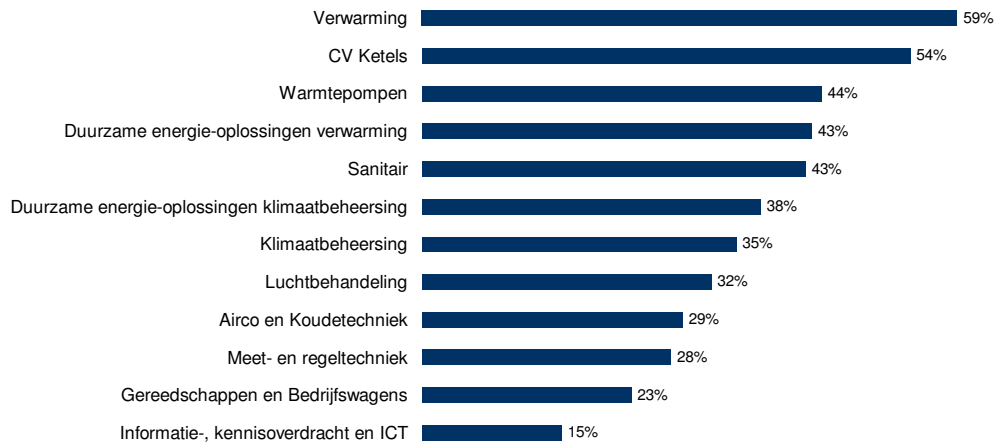

Herkomst naar functie

Herkomst naar branche

Beslisniveau

Interesse per beurssegment

Aantal bezoekers:

	Maandag	Dinsdag	Woensdag	Donderdag	Vrijdag	Totaal
	5.741	10.608	13.266	15.019	12.488	57.122