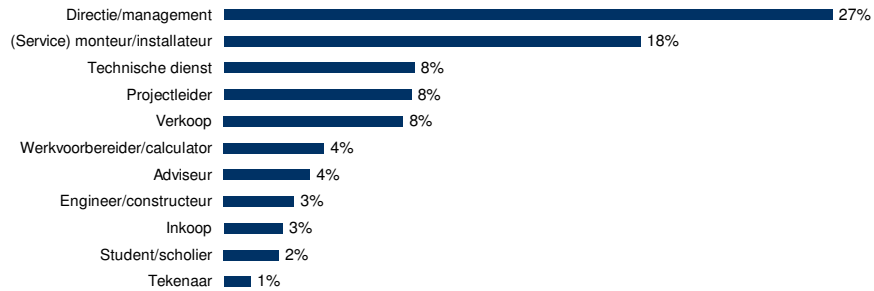

Herkomst naar functie

Herkomst naar branche

Beslisniveau

Interesse per beurssegment

Aantal bezoekers:

	Maandag	Dinsdag	Woensdag	Donderdag	Vrijdag	Totaal
	5.741	10.608	13.266	15.019	12.488	57.122