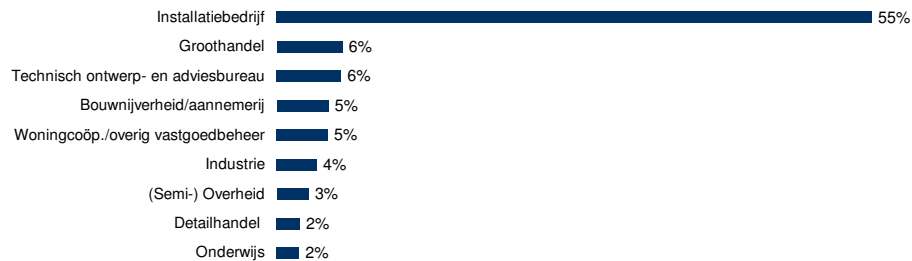

Herkomst naar functie

Herkomst naar branche

Beslisniveau

Interesse per beurssegment

Aantal bezoekers:

	Maandag	Dinsdag	Woensdag	Donderdag	Vrijdag	Totaal
	5.741	10.608	13.266	15.019	12.488	57.122