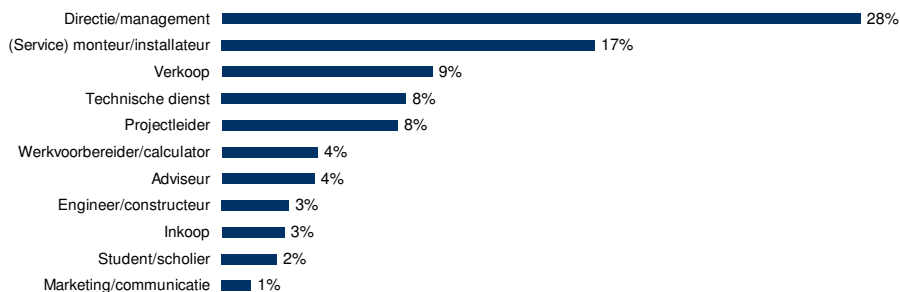

Herkomst naar functie

Herkomst naar branche

Beslisniveau

Interesse per beurssegment

Aantal bezoekers:

Maandag	Dinsdag	Woensdag	Donderdag	Vrijdag	Totaal
5.726	10.588	13.241			29.555