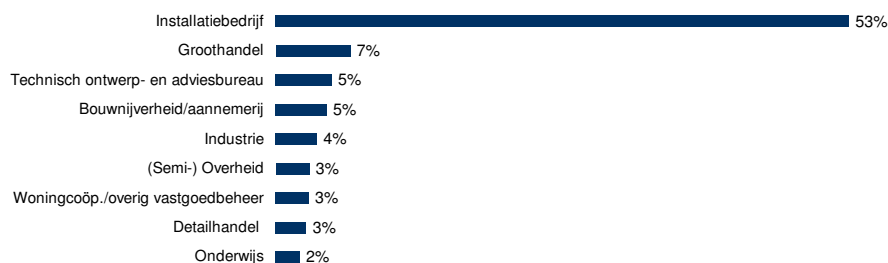

Herkomst naar functie

Herkomst naar branche

Beslisniveau

Interesse per beurssegment

Aantal bezoekers:

Maandag	Dinsdag	Woensdag	Donderdag	Vrijdag	Totaal
5.726	10.588	13.241			29.555