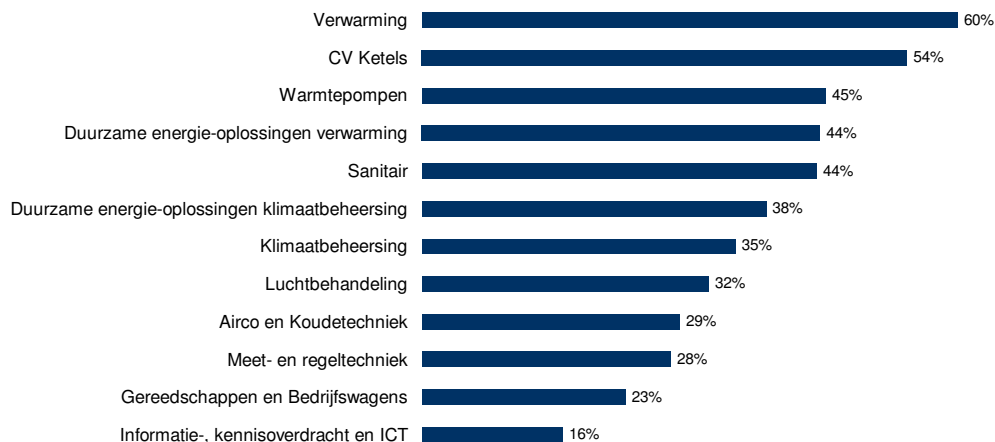

Herkomst naar functie

Herkomst naar branche

Beslisniveau

Interesse per beurssegment

Aantal bezoekers:

Maandag	Dinsdag	Woensdag	Donderdag	Vrijdag	Totaal
5.726	10.588	13.241			29.555